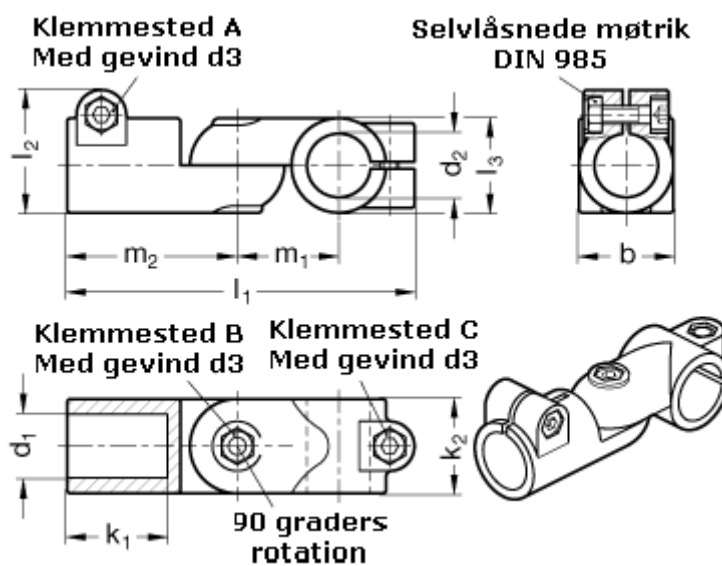

Varenummer: 20288B20B30T2BL

Beskrivelse: E+G Laskeforbindelse - GN 288-B20-B30-T-2-BL

Mål

b = 40

d1 = B20

d2 = B30

d3 = M 8

k1 = 42.5

k2 = 40

l1 = 147

l2 = 52.0

m1 = 43

m2 = 72